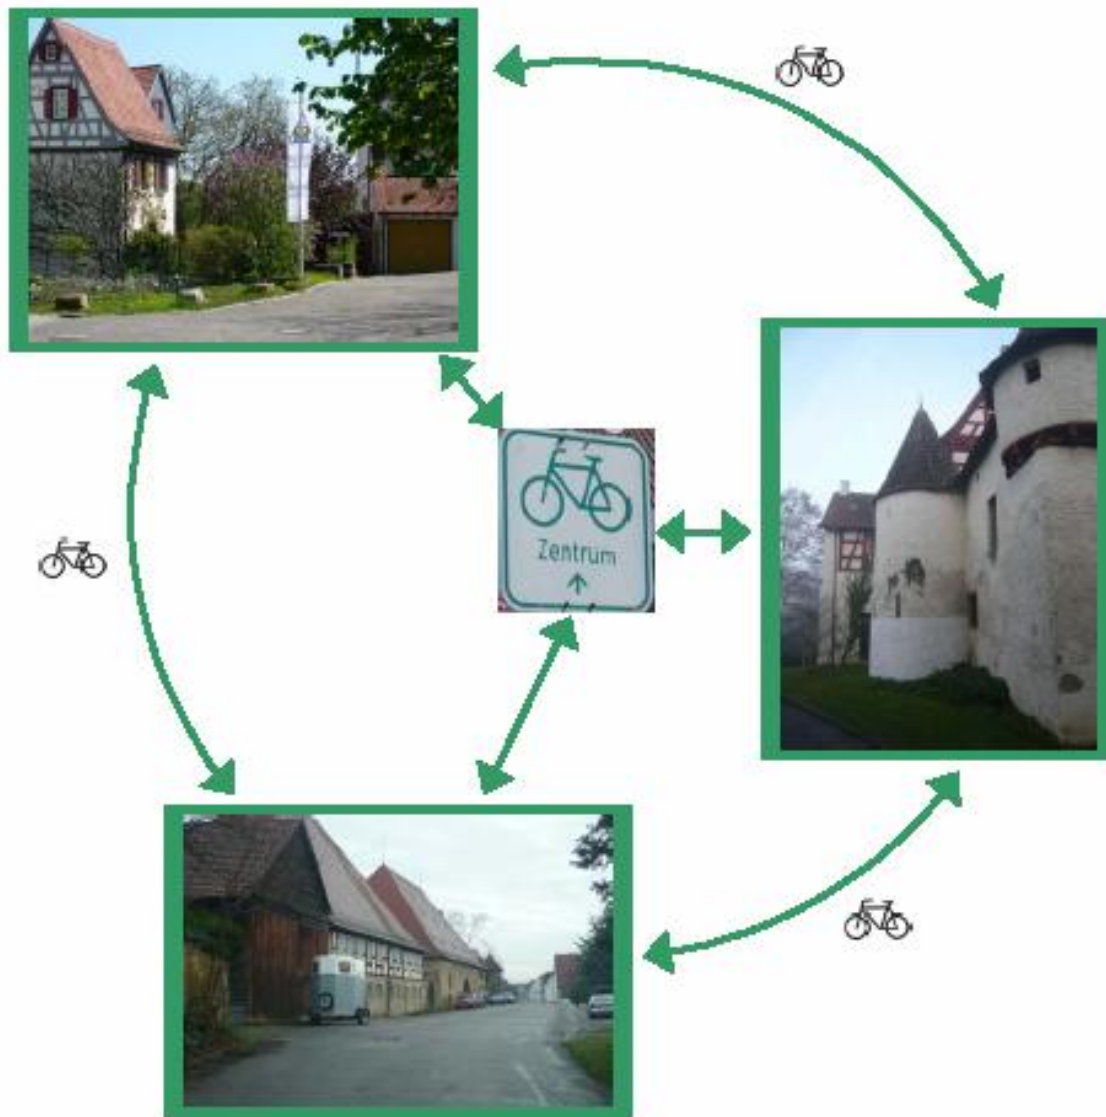

S-Bahnhof

Öffentliche Einrichtungen

- Rathaus
- Bürgerhaus
- Bücherei

Kulturelle Einrichtungen

- Museum im Schlösle
- Museum „Alte Schmiede“
- Prisma
- Kelter
- Afrika-Haus

Schulen

- Oscar-Paret-Schule

Freizeiteinrichtungen + Sehenswürdigkeiten

- Sportzentrum Wasen/ Stadion
- verschiedene Hallen (z.B. Lugaufhalle)
- Hallenbad
- Jump Inn Wasen
- Spielplätze
- China-Zentrum
- Altes Schloss (Beihingen)
- Oberes und Unteres Schloss (Geisingen)
- Schloss (Heutingsheim)

Freiburg am Neckar

Radwegekonzeption

Wunschliniennetz

- Wunschlinien
- Barrieren
- ▲ Bereiche mit Steigungen
- WG Wohngebiete
- ⊕ wichtige Ziele
- Ziele Radverkehr

PLAN P2
A357 / 2010

MAP
Kornwestheim

Radwegekonzeption

- Radwegekonzeption**
- Problemkarte**
- Maßnahmen
 - hochbelastete, gefährliche Bereiche
 - bauliche Mängel