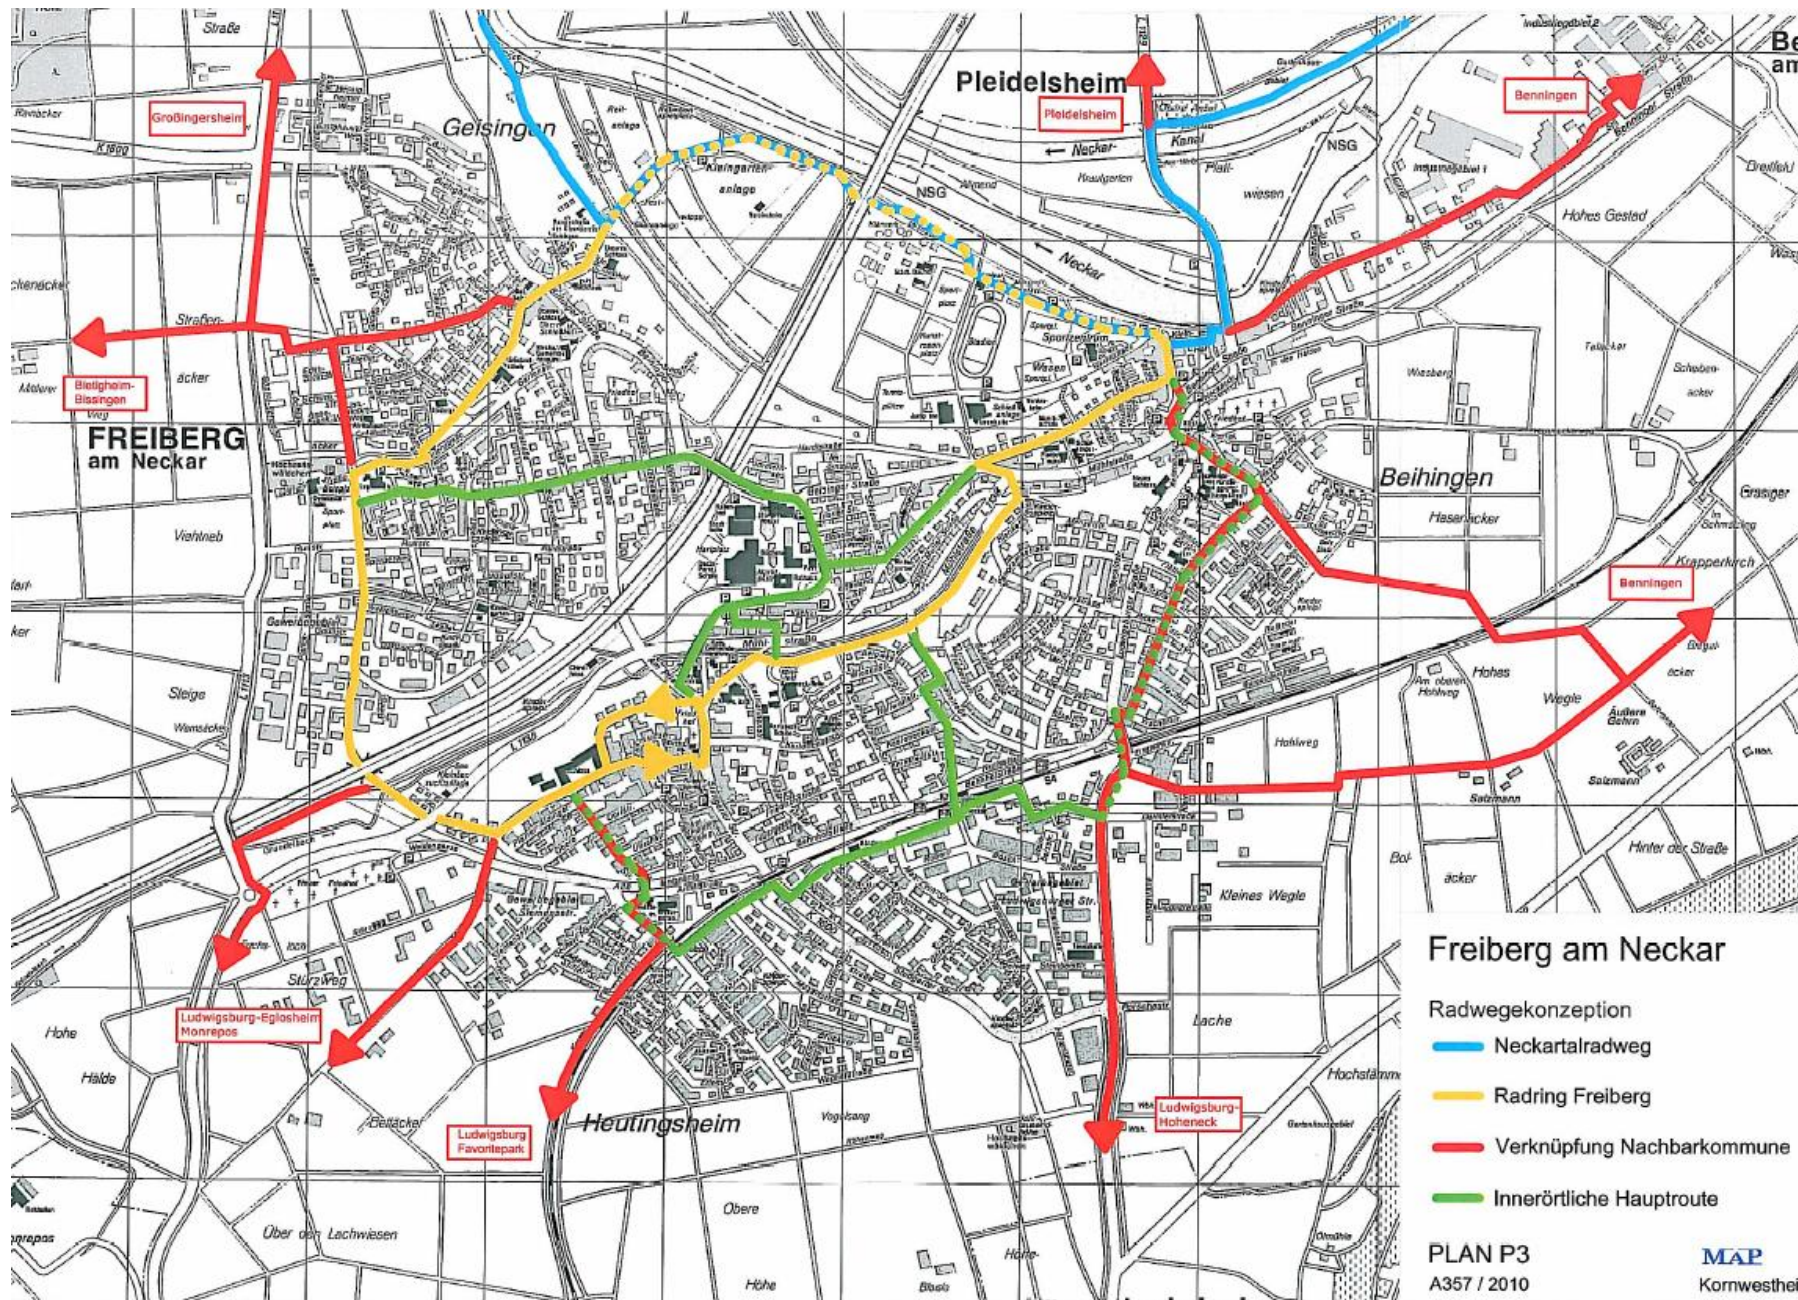

Zielkatalog Planung

Ortsteile

- Beihingen
- Geisingen
- Heutingsheim

Nachbarortschaften

- Ludwigsburg
- Bietigheim
- Großingensheim
- Benningen/ Marbach
- Pleidelsheim

Routen

- Neckartalradweg
- Stromberg-Enztalweg
- Radweg
- Württembergischer Weinstraße

S-Bahnhof

Öffentliche Einrichtungen

- Rathaus
- Bürgerhaus
- Bücherei

Kulturelle Einrichtungen

- Museum im Schlösle
- Museum „Alte Schmiede“
- Prisma
- Kelter
- Afrika-Haus

Schulen

- Oscar-Paret-Schule

Freizeiteinrichtungen + Sehenswürdigkeiten

- Sportzentrum Wasen/ Stadion
- verschiedene Hallen (z.B. Lugaufhalle)
- Hallenbad
- Jump Inn Wasen
- Spielplätze
- China-Zentrum
- Altes Schloss (Beihingen)
- Oberes und Unteres Schloss (Geisingen)
- Schloss (Heutingsheim)

Freiburg am Neckar

Radwegekonzeption

Wunschliniennetz

- Wunschlinien
- Barrieren
- ▲ Bereiche mit Steigungen
- WG Wohngebiete
- ⊕ wichtige Ziele
- Ziele Radverkehr

PLAN P2
A357 / 2010

MAP
Kornwestheim

Radwegekonzeption