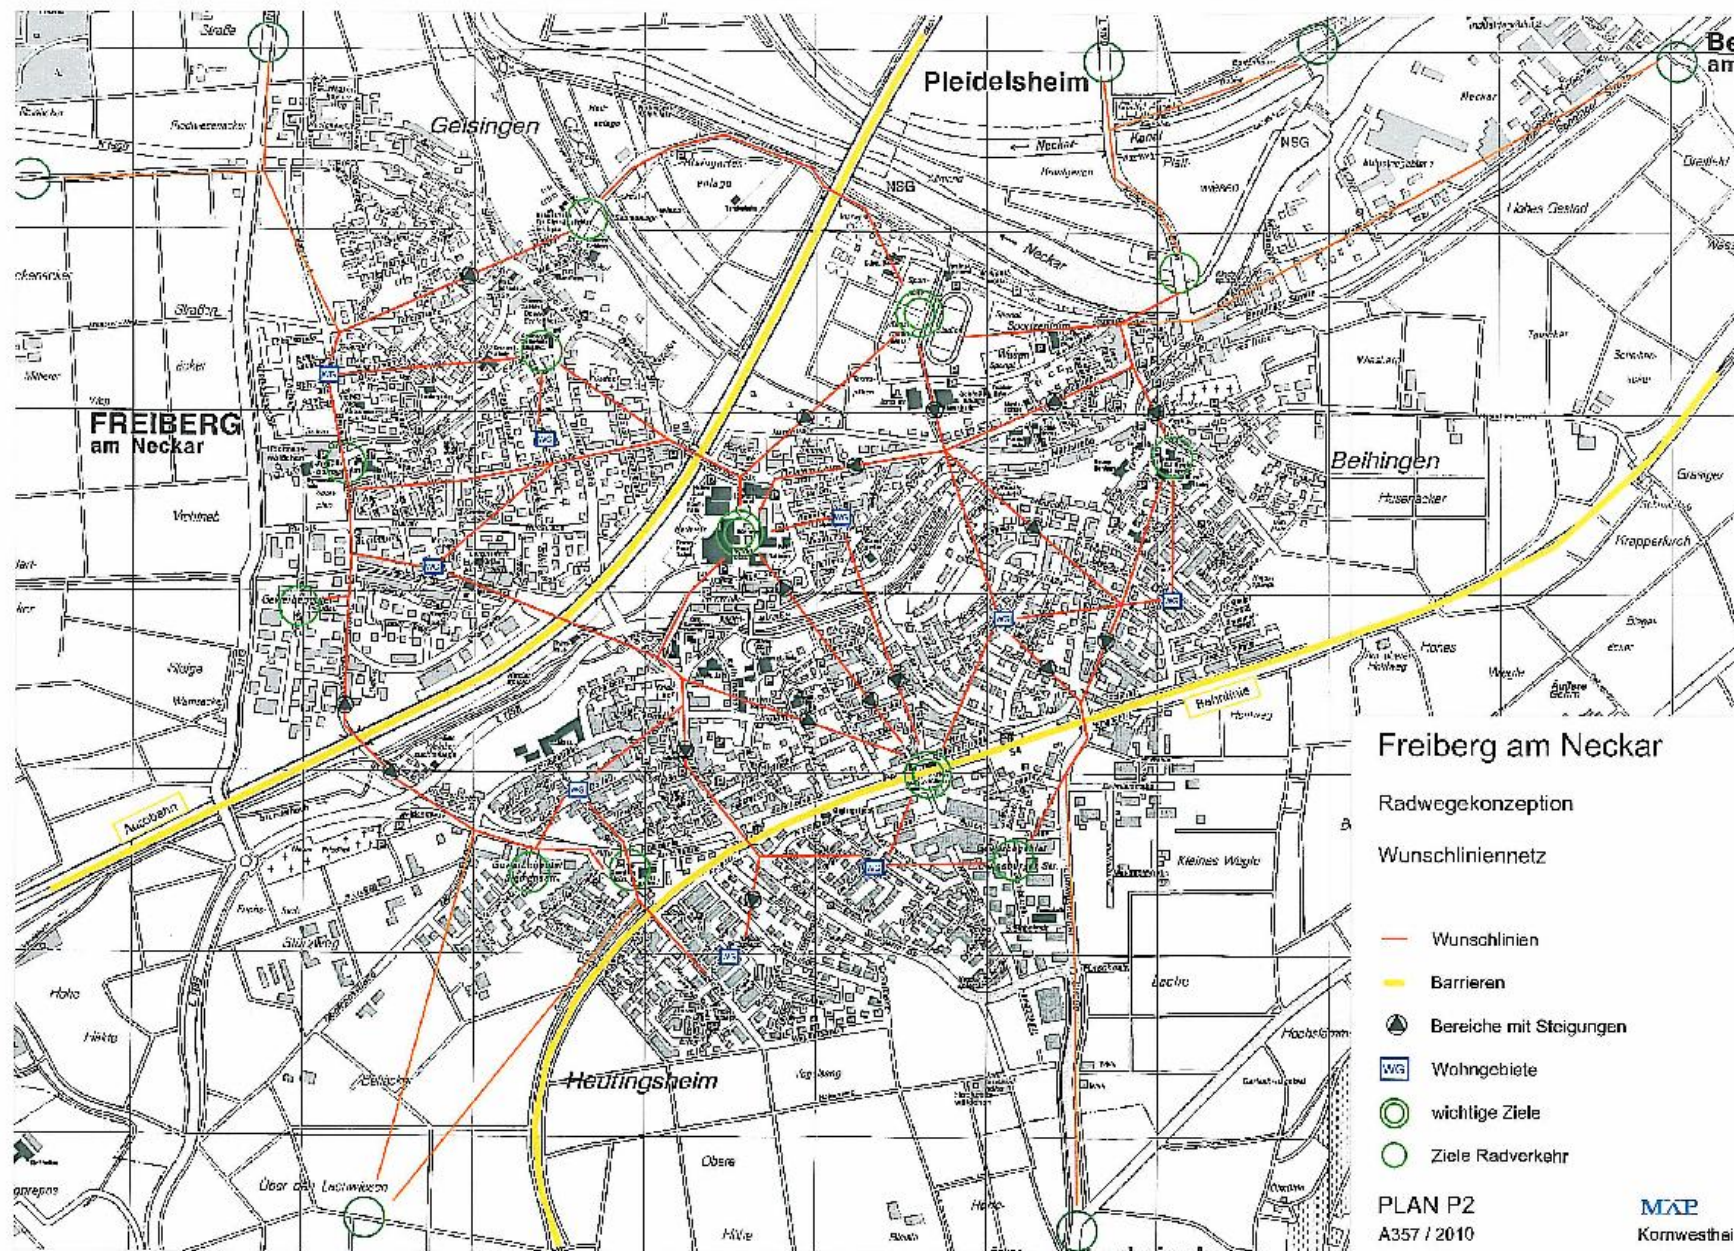

Zielkatalog Planung

Ortsteile

- Beihingen
- Geisingen
- Heutingsheim

Nachbarortschaften

- Ludwigsburg
- Bietigheim
- Großingensheim
- Benningen/ Marbach
- Pleidelsheim

Routen

- Neckartalradweg
- Stromberg-Enztalweg
- Radweg
- Württembergischer Weinstraße

S-Bahnhof

Öffentliche Einrichtungen

- Rathaus
- Bürgerhaus
- Bücherei

Kulturelle Einrichtungen

- Museum im Schlösle
- Museum „Alte Schmiede“
- Prisma
- Kelter
- Afrika-Haus

Schulen

- Oscar-Paret-Schule

Freizeiteinrichtungen + Sehenswürdigkeiten

- Sportzentrum Wasen/ Stadion
- verschiedene Hallen (z.B. Lugaufhalle)
- Hallenbad
- Jump Inn Wasen
- Spielplätze
- China-Zentrum
- Altes Schloss (Beihingen)
- Oberes und Unteres Schloss (Geisingen)
- Schloss (Heutingsheim)