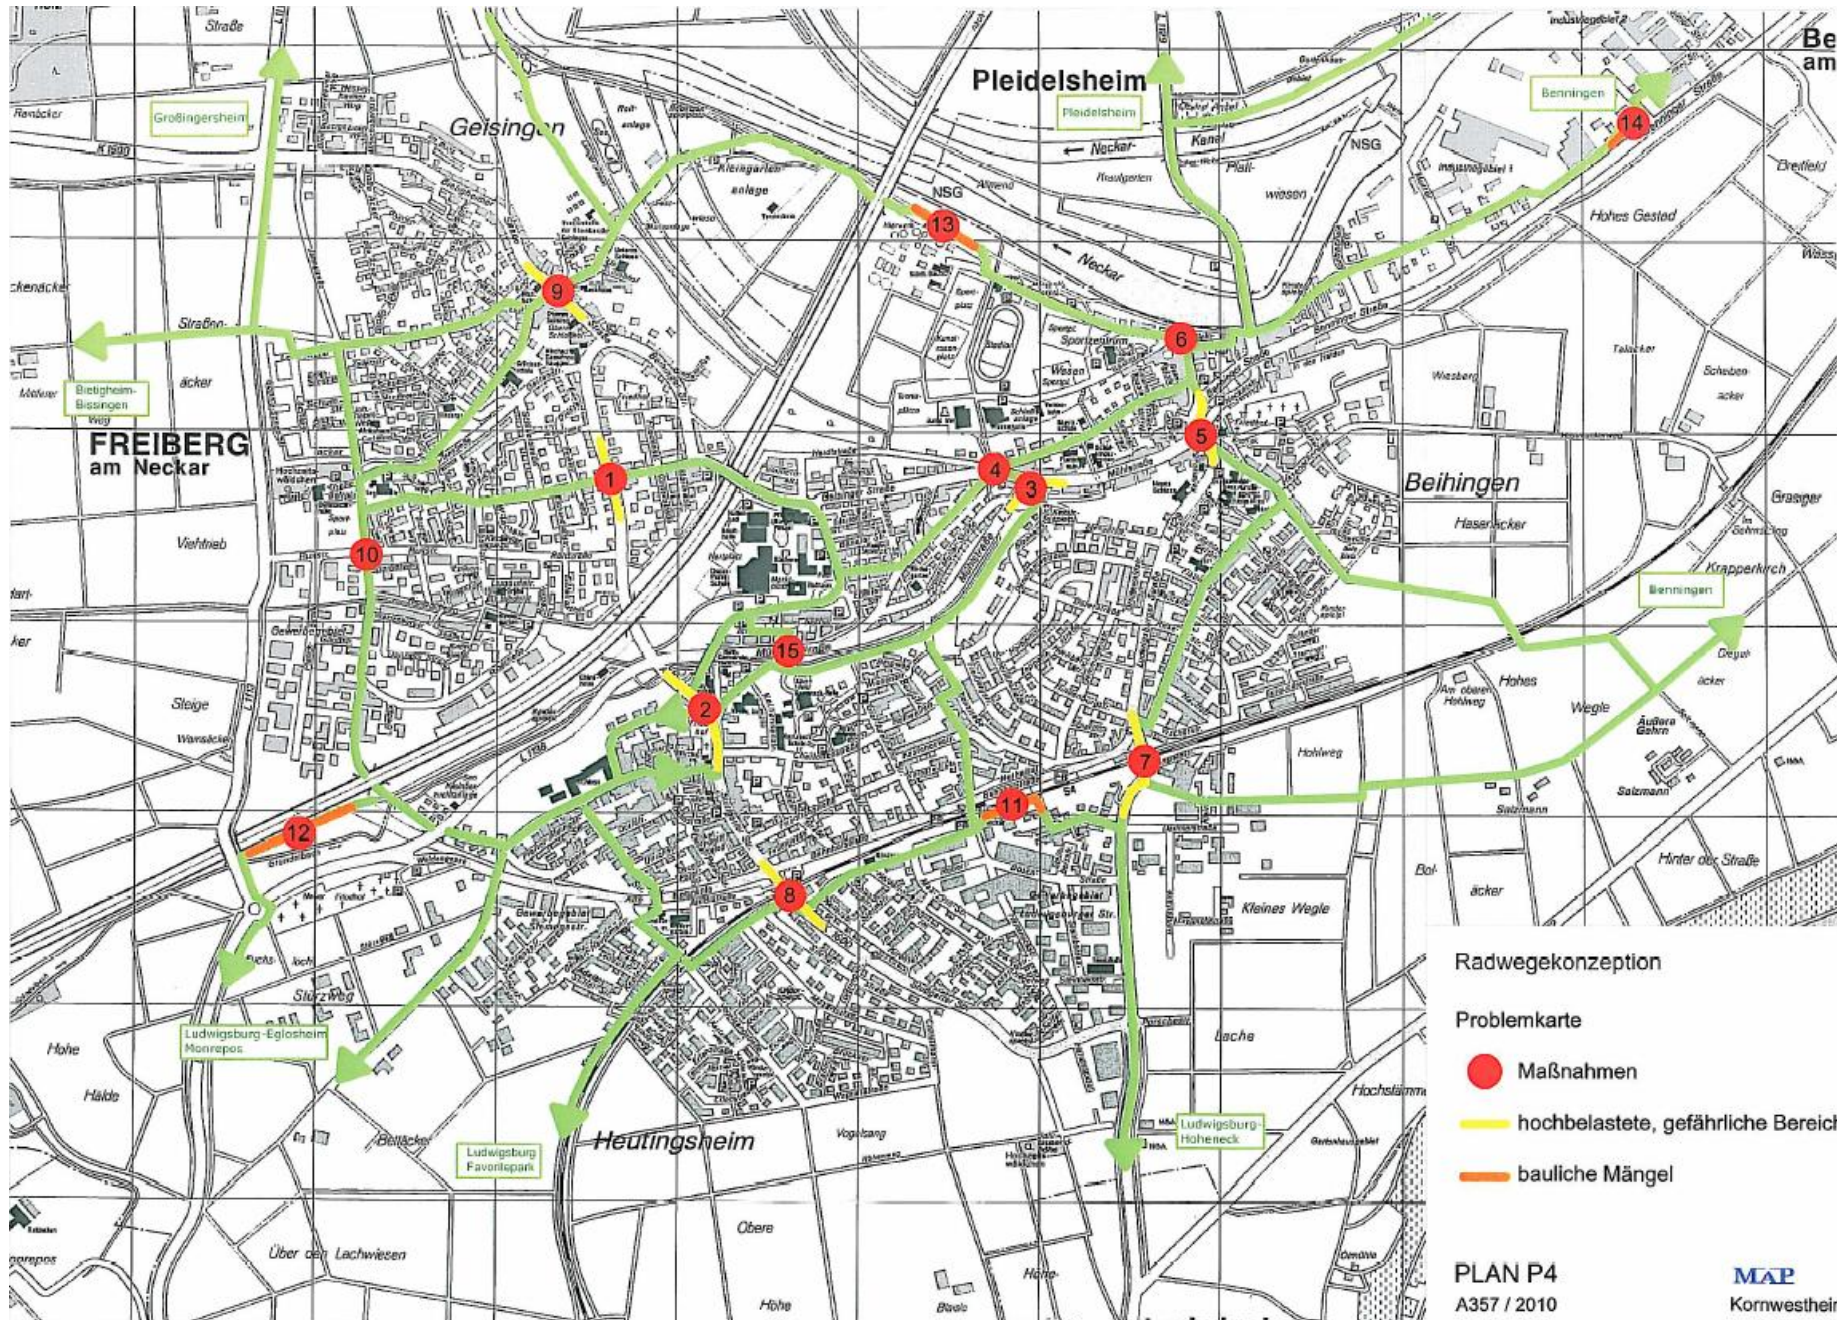

Zielkatalog Planung

Ortsteile

- Beihingen
- Geisingen
- Heutingsheim

Nachbarortschaften

- Ludwigsburg
- Bietigheim
- Großingensheim
- Benningen/ Marbach
- Pleidelsheim

Routen

- Neckartalradweg
- Stromberg-Enztalweg
- Radweg
- Württembergischer Weinstraße

S-Bahnhof

Öffentliche Einrichtungen

- Rathaus
- Bürgerhaus
- Bücherei

Kulturelle Einrichtungen

- Museum im Schlösle
- Museum „Alte Schmiede“
- Prisma
- Kelter
- Afrika-Haus

Schulen

- Oscar-Paret-Schule

Freizeiteinrichtungen + Sehenswürdigkeiten

- Sportzentrum Wasen/ Stadion
- verschiedene Hallen (z.B. Lugaufhalle)
- Hallenbad
- Jump Inn Wasen
- Spielplätze
- China-Zentrum
- Altes Schloss (Beihingen)
- Oberes und Unteres Schloss (Geisingen)
- Schloss (Heutingsheim)

Freiburg am Neckar

Radwegekonzeption

Wunschliniennetz

- Wunschlinien
- Barrieren
- ▲ Bereiche mit Steigungen
- WG Wohngebiete
- ⊕ wichtige Ziele
- Ziele Radverkehr

PLAN P2
A357 / 2010

MAP
Kornwestheim

Radwegekonzeption