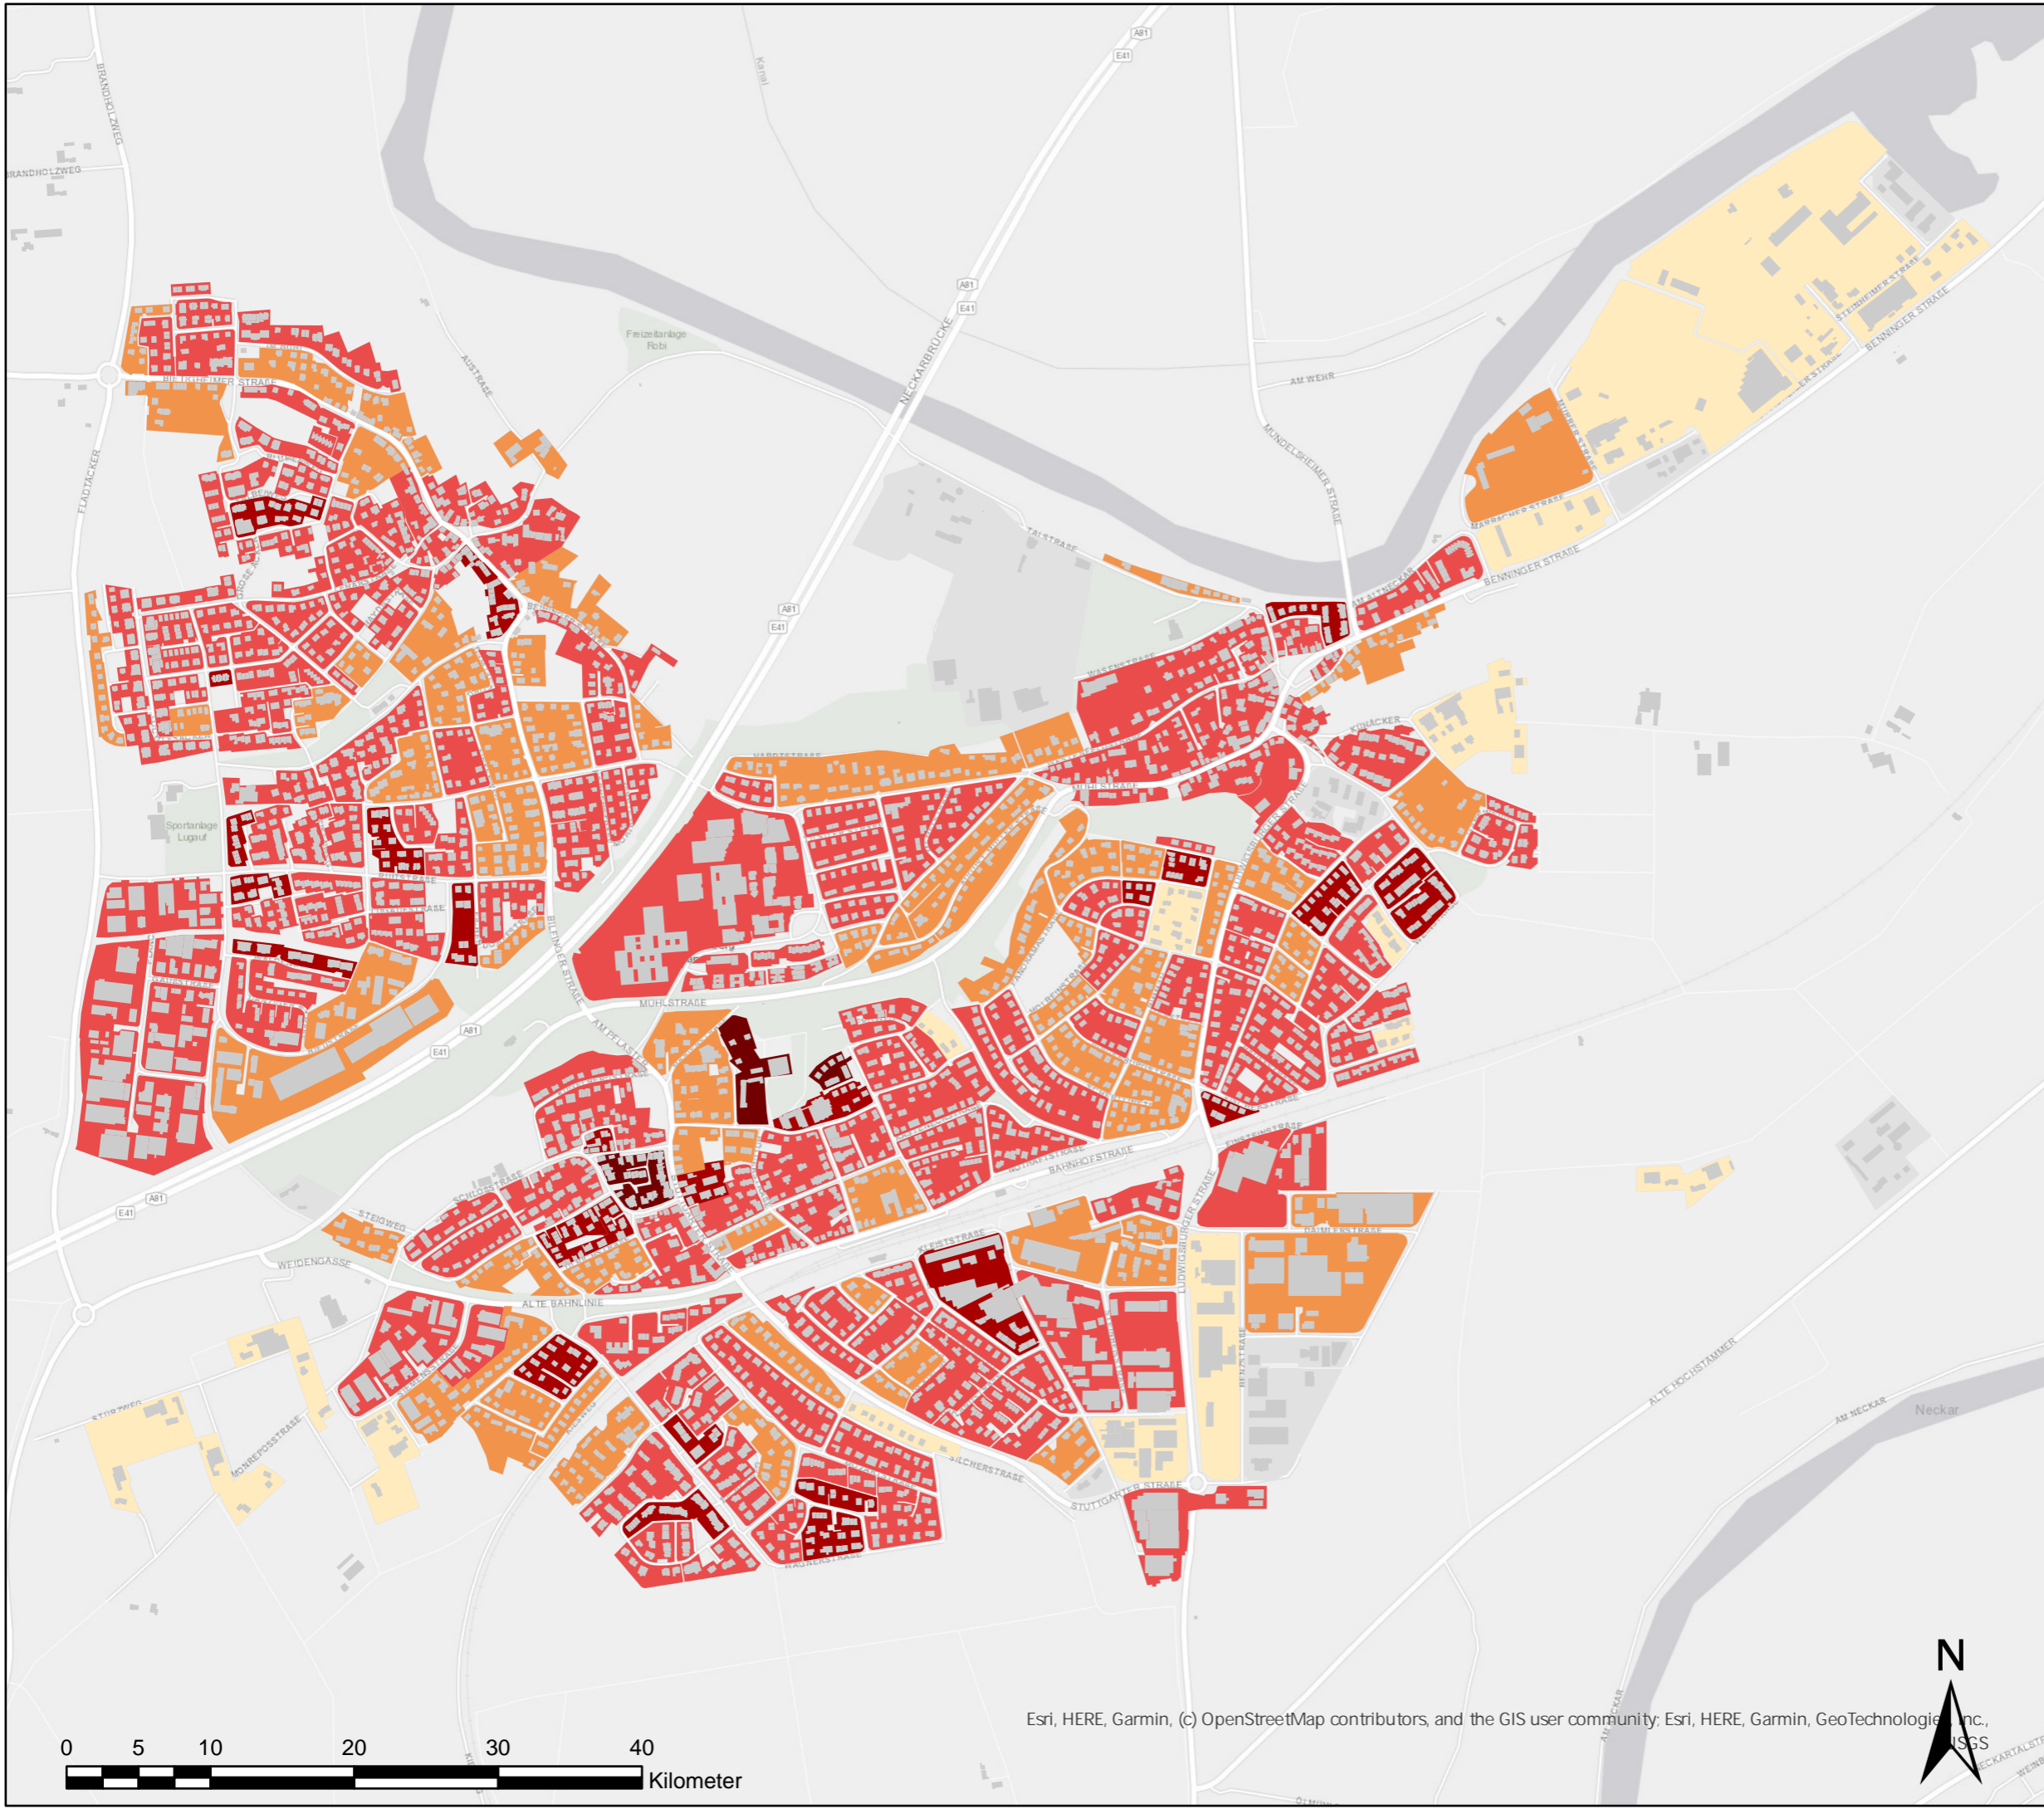

Kommunaler Wärmeplan Freiberg am Neckar

Wärmedichte [MWh/(ha*a)]

Esri, HERE, Garmin, (c) OpenStreetMap contributors, and the GIS user community; Esri, HERE, Garmin, GeoTechnology Inc.,

ebök GmbH Schellingstr. 4/2 72072 Tübingen 07071/9394-0 mail@eboek.de	
Plannummer:	
Datum:	21.12.2024