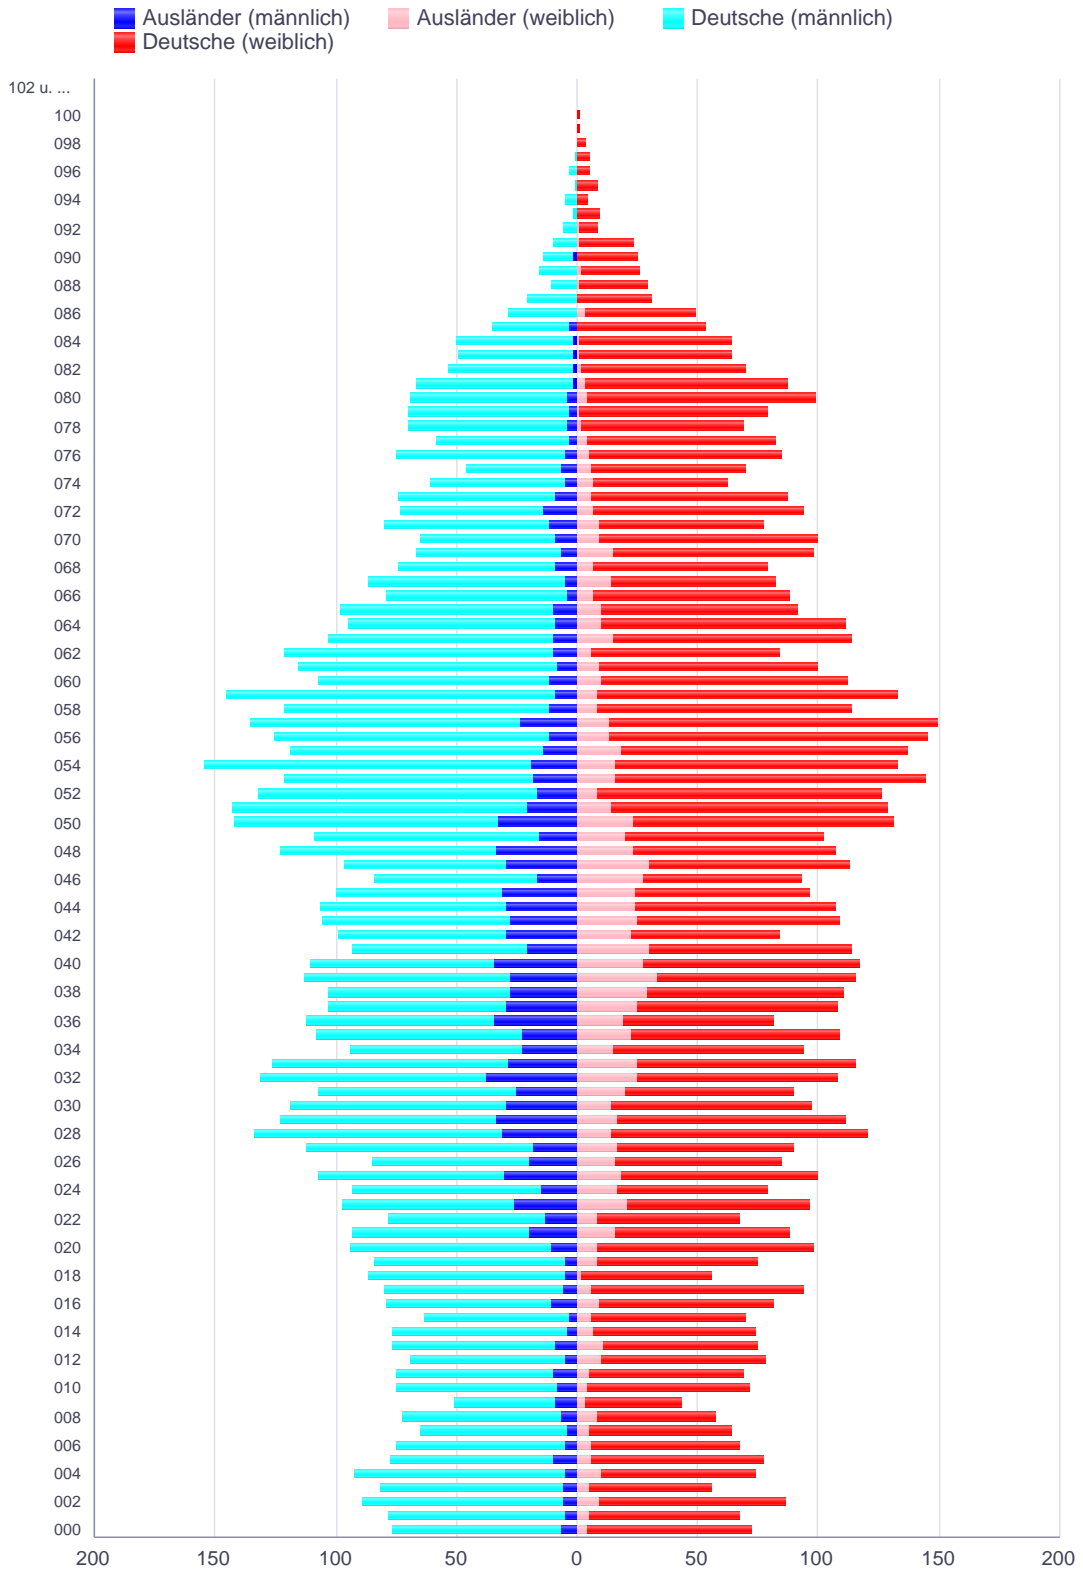

Bevölkerungspyramide

Gemeinde:
Freiberg am Neckar

Gemeinde-Schlüssel:
08118078

Gebiets-Gliederung:
Ges.-Gemeinde

Stand:
31.12.2020

	Ausländer (männlich)	Ausländer (weiblich)	Deutsche (männlich)	Deutsche (weiblich)	gesamt
102 u. älter	0	0	0	0	0
101	0	0	0	0	0
100	0	0	0	1	1
099	0	0	0	1	1
098	0	0	0	3	3
097	0	0	1	5	6
096	0	0	3	5	8
095	0	0	1	8	9
094	0	0	5	4	9
093	0	0	2	9	11
092	0	1	6	7	14
091	0	1	10	22	33
090	2	0	12	25	39
089	0	2	16	24	42
088	0	1	11	28	40
087	0	0	21	31	52
086	0	3	28	46	77
085	3	0	32	53	88
084	2	1	48	63	114
083	2	1	47	63	113
082	2	2	51	68	123
081	2	3	64	84	153
080	4	4	65	95	168
079	3	1	67	78	149
078	4	2	66	67	139
077	3	4	55	78	140
076	5	5	70	80	160
075	7	6	39	64	116
074	5	7	56	55	123
073	9	6	65	81	161
072	14	7	59	87	167
071	12	9	68	68	157
070	9	9	56	91	165
069	7	15	59	83	164
068	9	7	65	72	153
067	5	14	81	68	168
066	4	7	75	81	167
065	10	10	88	81	189
064	9	10	86	101	206
063	10	15	93	99	217
062	10	6	111	78	205
061	8	9	107	91	215
060	12	10	95	102	219
059	9	8	136	125	278
058	12	8	109	106	235
057	23	13	112	136	284
056	12	13	113	132	270
055	14	18	105	119	256
054	19	16	135	117	287
053	18	16	103	128	265
052	17	8	115	118	258