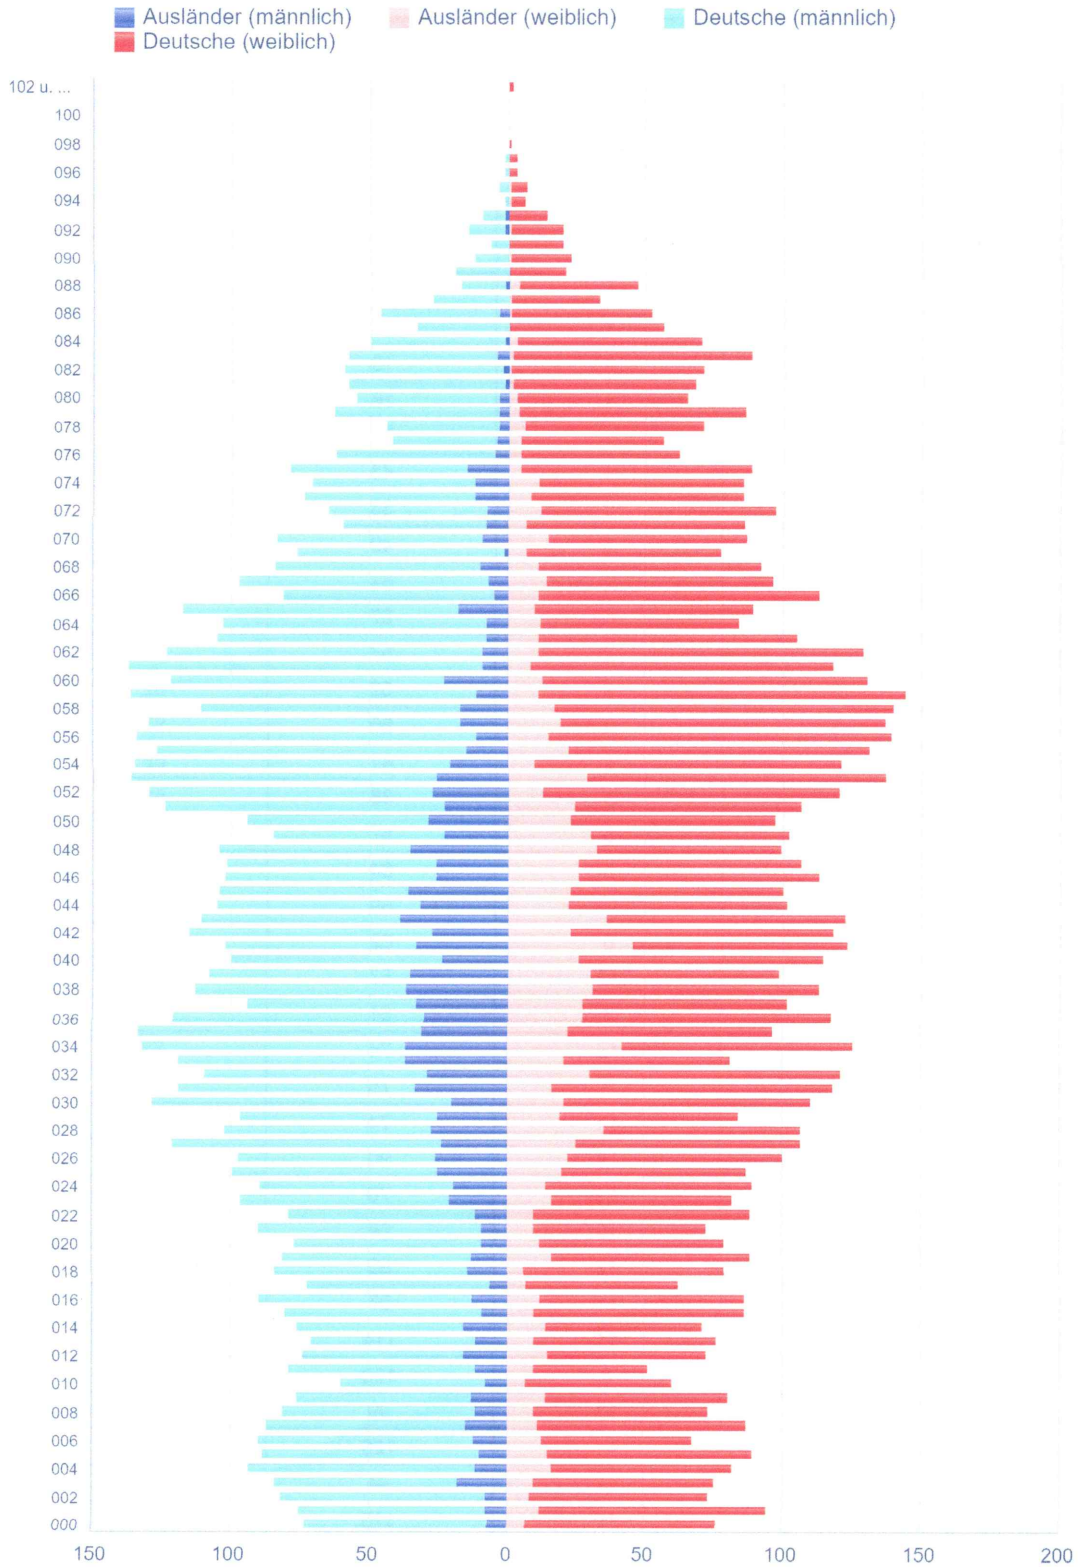

Bevölkerungspyramide

Gemeinde:
Freiberg am Neckar

Gemeinde-Schlüssel:
08118078

Gebiets-Gliederung:
Ges.-Gemeinde

Stand:
30.06.2023

	Ausländer (männlich)	Ausländer (weiblich)	Deutsche (männlich)	Deutsche (weiblich)	gesamt
102 u. älter	0	0	0	2	2
101	0	0	0	0	0
100	0	0	0	0	0
099	0	0	0	0	0
098	0	0	0	1	1
097	0	0	1	3	4
096	0	0	1	3	4
095	0	1	3	6	10
094	0	1	1	5	7
093	1	0	8	14	23
092	1	1	13	19	34
091	0	0	6	20	26
090	0	1	12	22	35
089	0	0	19	21	40
088	1	4	16	43	64
087	0	1	27	32	60
086	3	1	43	51	98
085	0	0	33	56	89
084	1	3	49	67	120
083	4	2	54	86	146
082	2	1	57	70	130
081	1	2	57	66	126
080	3	3	52	62	120
079	3	4	60	82	149
078	3	6	41	65	115
077	4	5	38	51	98
076	5	5	57	57	124
075	15	5	64	83	167
074	12	11	59	74	156
073	12	8	62	77	159
072	8	12	57	85	162
071	8	7	51	79	145
070	9	15	74	72	170
069	1	7	75	70	153
068	10	11	74	81	176
067	7	14	90	82	193
066	5	11	76	102	194
065	18	10	99	79	206
064	8	12	95	72	187
063	8	11	97	94	210
062	9	11	114	118	252
061	9	8	128	110	255
060	23	13	99	117	252
059	11	11	125	133	280
058	17	17	94	123	251
057	17	19	113	118	267
056	11	15	123	124	273
055	15	22	112	109	258
054	21	10	114	111	256
053	26	29	110	108	273
052	27	13	103	107	250