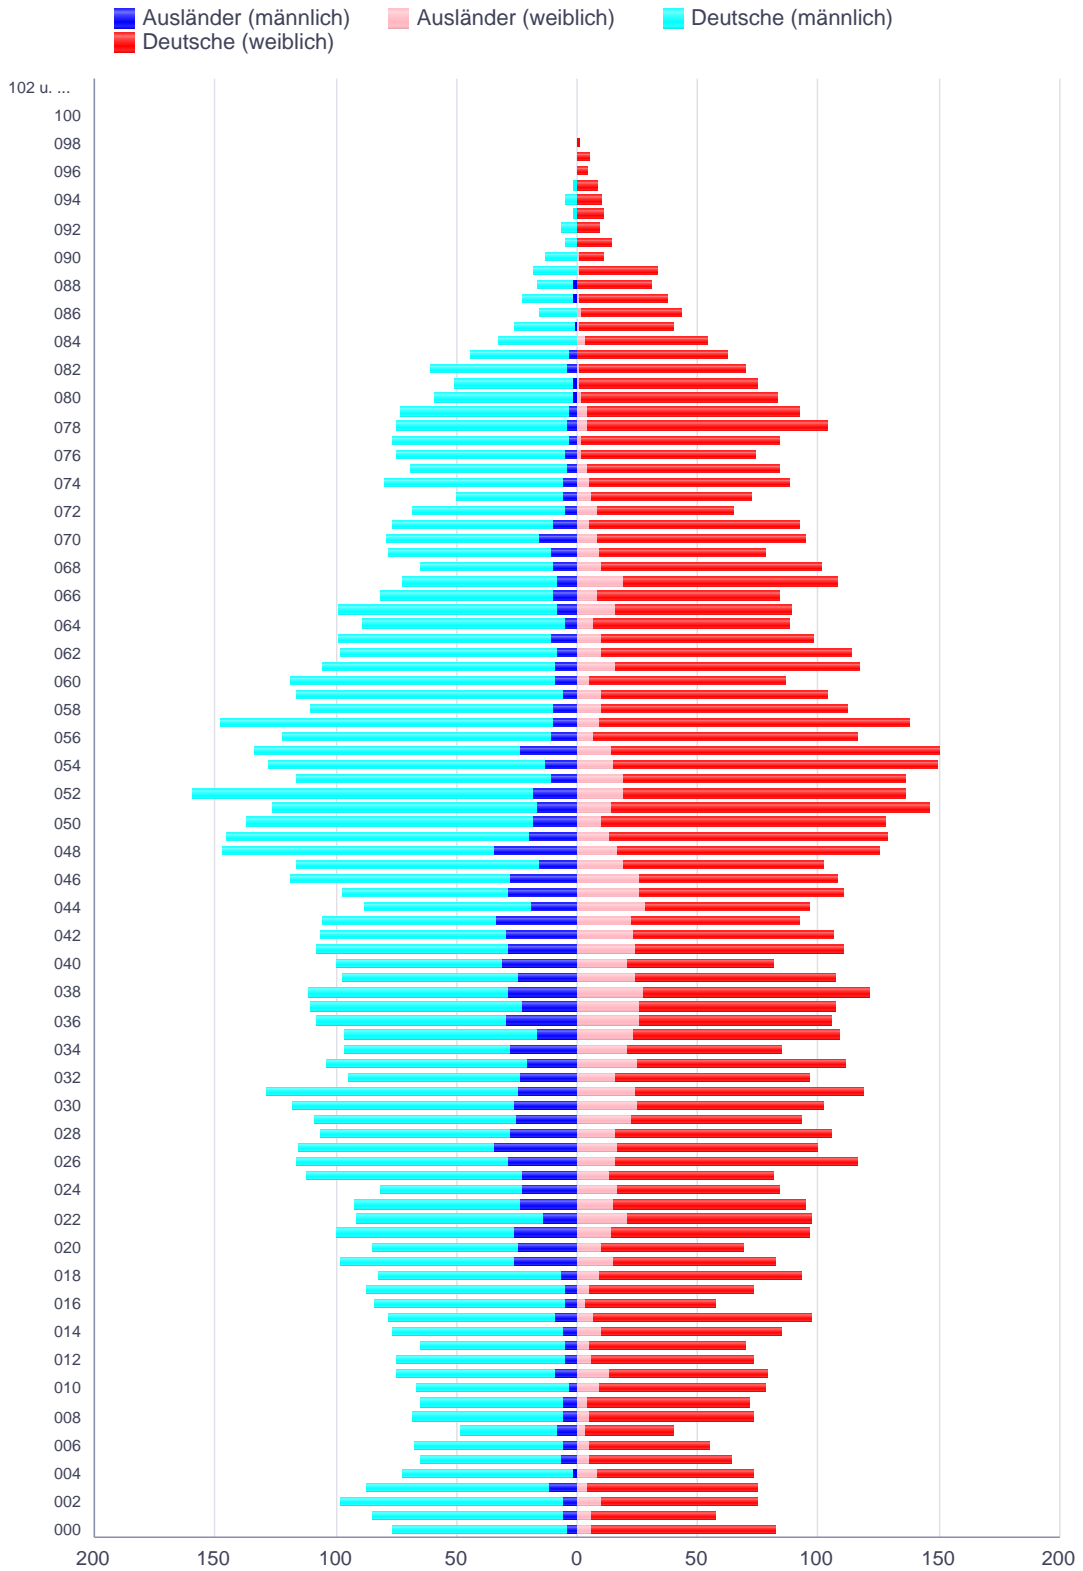

Bevölkerungspyramide

Gemeinde:
Freiberg am Neckar

Gemeinde-Schlüssel:
08118078

Gebiets-Gliederung:
Ges.-Gemeinde

Stand:
31.12.2018

	Ausländer (männlich)	Ausländer (weiblich)	Deutsche (männlich)	Deutsche (weiblich)	gesamt
102 u. älter	0	0	0	0	0
101	0	0	0	0	0
100	0	0	0	0	0
099	0	0	0	0	0
098	0	0	0	1	1
097	0	0	0	5	5
096	0	0	0	4	4
095	0	0	2	8	10
094	0	0	5	10	15
093	0	0	2	11	13
092	0	0	7	9	16
091	0	0	5	14	19
090	0	1	13	10	24
089	0	1	18	32	51
088	2	0	15	31	48
087	2	1	20	36	59
086	0	2	16	41	59
085	1	1	25	39	66
084	0	3	32	51	86
083	3	0	41	62	106
082	4	1	57	69	131
081	2	1	49	74	126
080	2	2	57	81	142
079	3	4	70	88	165
078	4	4	71	100	179
077	3	2	73	82	160
076	5	2	70	72	149
075	4	4	65	80	153
074	6	5	74	83	168
073	6	6	44	66	122
072	5	8	63	57	133
071	10	5	66	87	168
070	16	8	63	87	174
069	11	9	67	69	156
068	10	10	55	91	166
067	8	19	64	89	180
066	10	8	71	76	165
065	8	16	91	73	188
064	5	7	84	81	177
063	11	10	88	88	197
062	8	10	90	104	212
061	9	16	96	101	222
060	9	5	110	81	205
059	6	10	110	94	220
058	10	10	100	102	222
057	10	9	138	129	286
056	11	7	111	109	238
055	23	14	111	136	284
054	13	15	115	134	277
053	11	19	105	117	252
052	18	19	141	117	295