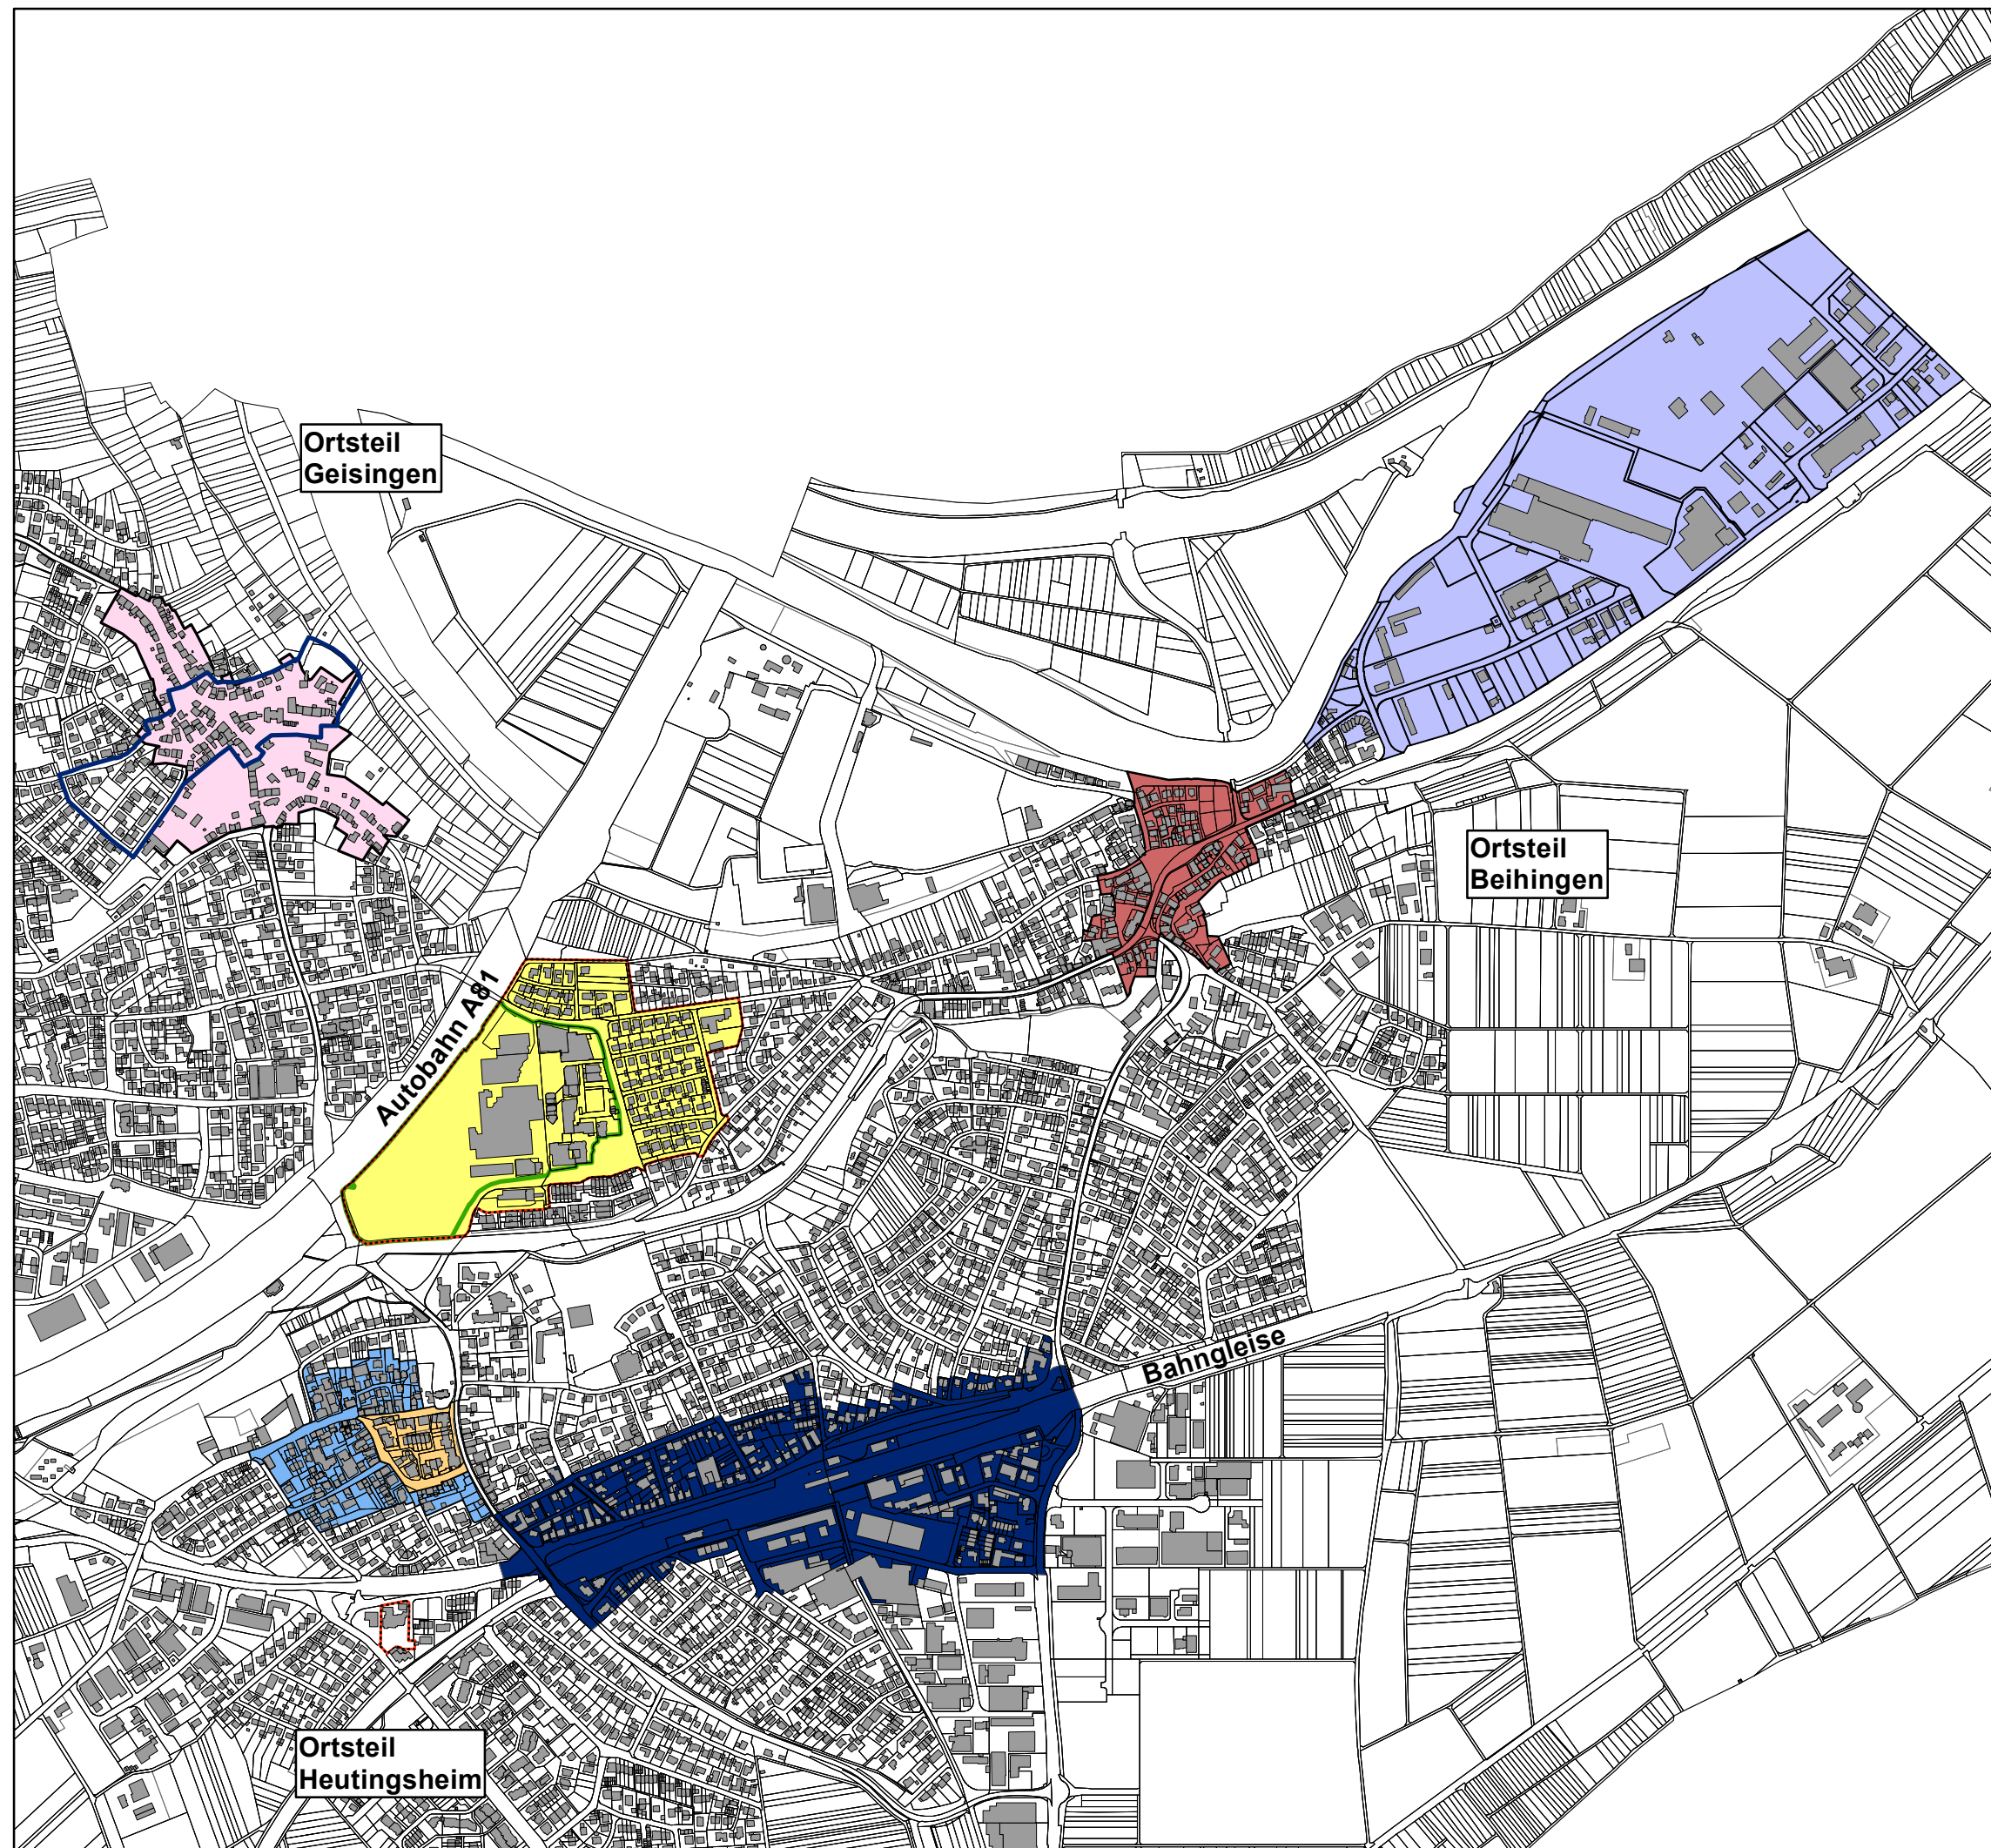

# Stadt Freiberg a.N.

## Sanierungsgebiete im Überblick

### Legende

-  Entwicklungsmaßnahme "Stadtzentrum" (1974 bis 1990)
-  Sanierungsgebiet "Heutingsheim I" (1974 bis 1998)
-  Sanierungsgebiet "Ortsmitte Beihingen" (1985 bis 2002)
-  PES-Gebiet "Geisingen Ortskern" (1987 bis 1999)
-  Sanierungsgebiet "Heutingsheim II" (1992 bis 2005)
-  Sanierungsgebiet "Neckar I und II" (2000 bis 2009)
-  Sanierungsgebiet "Ortsmitte Geisingen" (2004 bis 2019)
-  Sanierungsgebiet "Bahnhof" (2007 bis 2021)
-  Sanierungsgebiet "Stadtzentrum" (2010 bis 2021)

1:10.000 